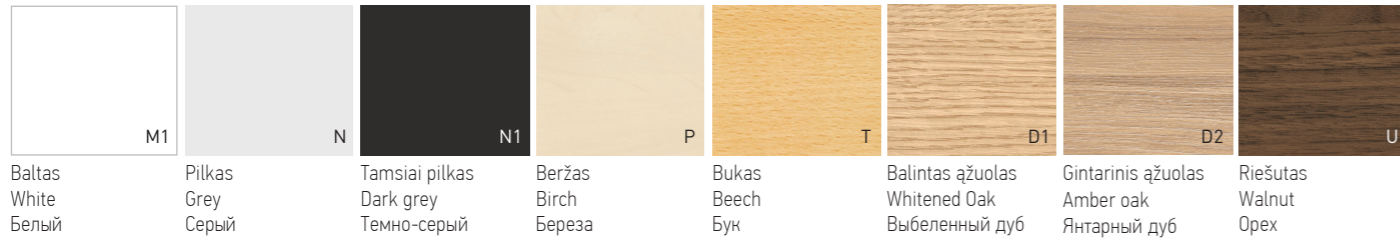

# NOVA Line cabinets

W 1600  
D 340  
H 740

W 1600  
D 340  
H 1092

W 800  
D 360  
H 740

W 800  
D 360  
H 1092

Melaminas | Melamine | Меламин

Natūrali danga | Veneer | Шпон

HPL