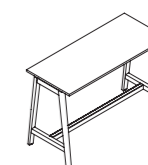

NOVA Wood high tables