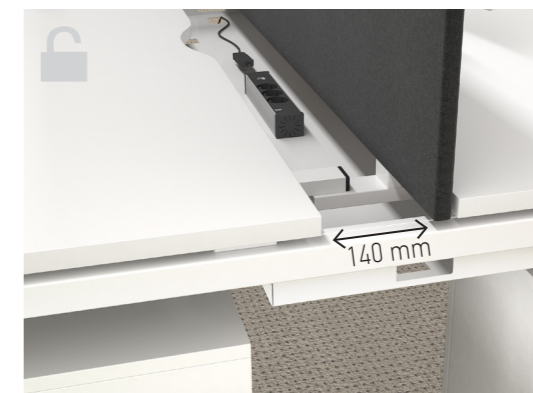

# NOVA U Slide desks

Tai išskirtinai funkcionalūs stalai su slankioju stalviršiu, pritaikyti patogiam darbo vietoje reikalingos IT įrangos laidų išvedžiojimui.

An exclusively functional office desking system with sliding desktop for convenient wiring of all the IT cables you might need at your workspace.