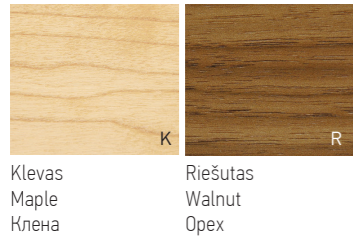

# NOVA Line cabinets

W 1600  
D 340  
H 740

W 1600  
D 340  
H 1092

W 800  
D 360  
H 740

W 800  
D 360  
H 1092

Melaminas | Melamine | Меламин

Natūrali danga | Veneer | Шпон

HPL

Dažytas metalas | Painted metal | Окрашенный металл

Medžio masyvas | Solid wood | Массив натурального дерева

Uosis beitsuotas šviesiai pilkai  
Ash stained light grey  
Светло серый окрашенный ясень

Organinis stiklas | Plexiglas | Оргстекло