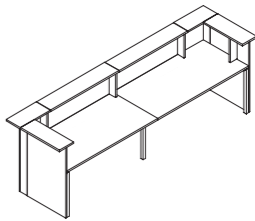

# NOVA reception furniture

W 1600, 1800  
D 935  
H 1125

W 3200  
D 935  
H 1125

W 3340  
D 1735  
H 1125

W 3470  
D 935  
H 1125

NOVA baldai surenkami naudojant tik metalines tvirtinimo detales (varžtus), todėl juos galima saugiai išardyti ir vėl surinkti tiek kartų, kiek reikia. Viskas labai paprasta.