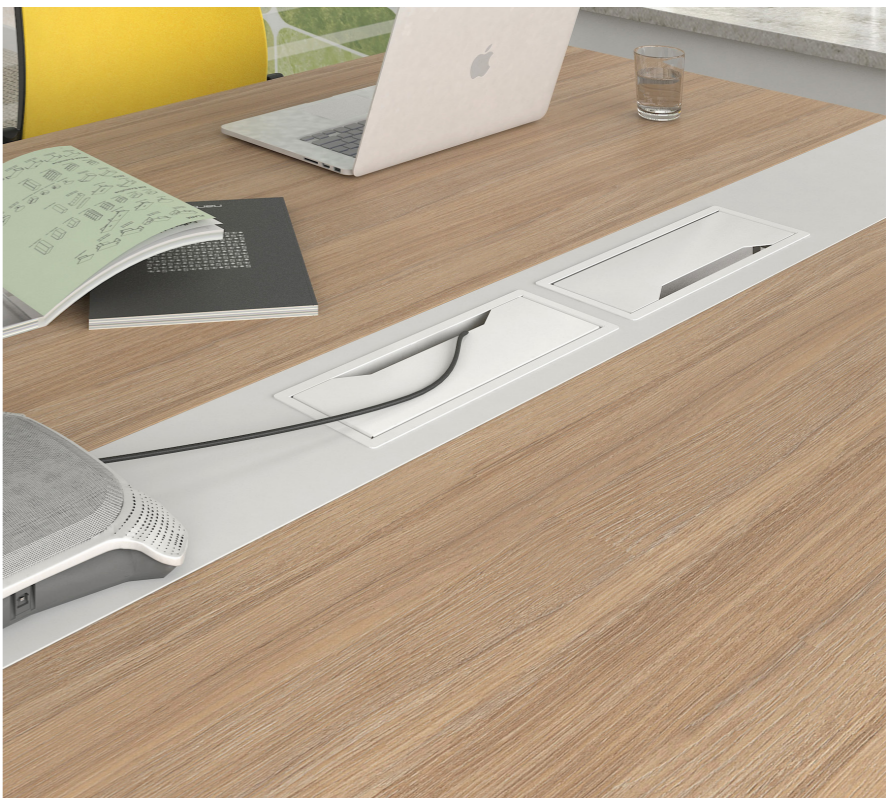

NOVA meeting tables and coffee tables

W 2800, 3200
D 1640
H 740

W 1400, 1600
D 1640
H 740

W 1640
D 600
H 740

W 1400, 1600
D 1640
H 740

W 800 W 1200
D 800 D 1200
H 740 H 740

Ø 1000
H 740

W 600
D 600
H 400