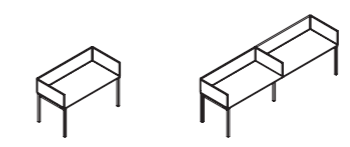

# NOVA screens and modesty panels

W 700, 710, 800, 810, 1200, 1400, 1600, 1800  
D 22  
H 415 (350)\* | 515 (450)\*

W 1640  
D 22  
H 1190 (350)\*

\* Pertvaros aukštis virš stalviršio | Screen height above the desktop | Высота перегородки над столешницей