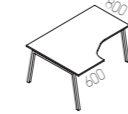

W 1400, 1600, 1800
D 1200
H 740